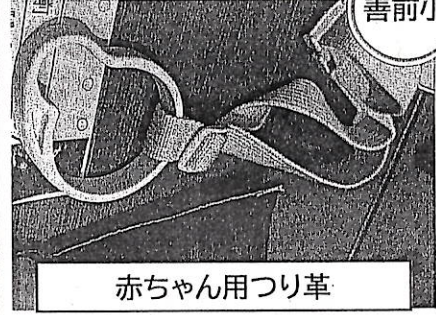

# 令和5年度さいたま市児童生徒発明創意くふう展

9月16日(土)~17日(日) 青少年宇宙科学館

岸町小

おすだけ!くつみがき

大東小

目が悪くならないメガネ

善前小

赤ちゃん用つり革

大宮小

形状記憶なエコバッグ

宮原小

エアコンの風をかいひ

春野小

ふれふれ ぼうずくん

太田小

神々からの贈り物